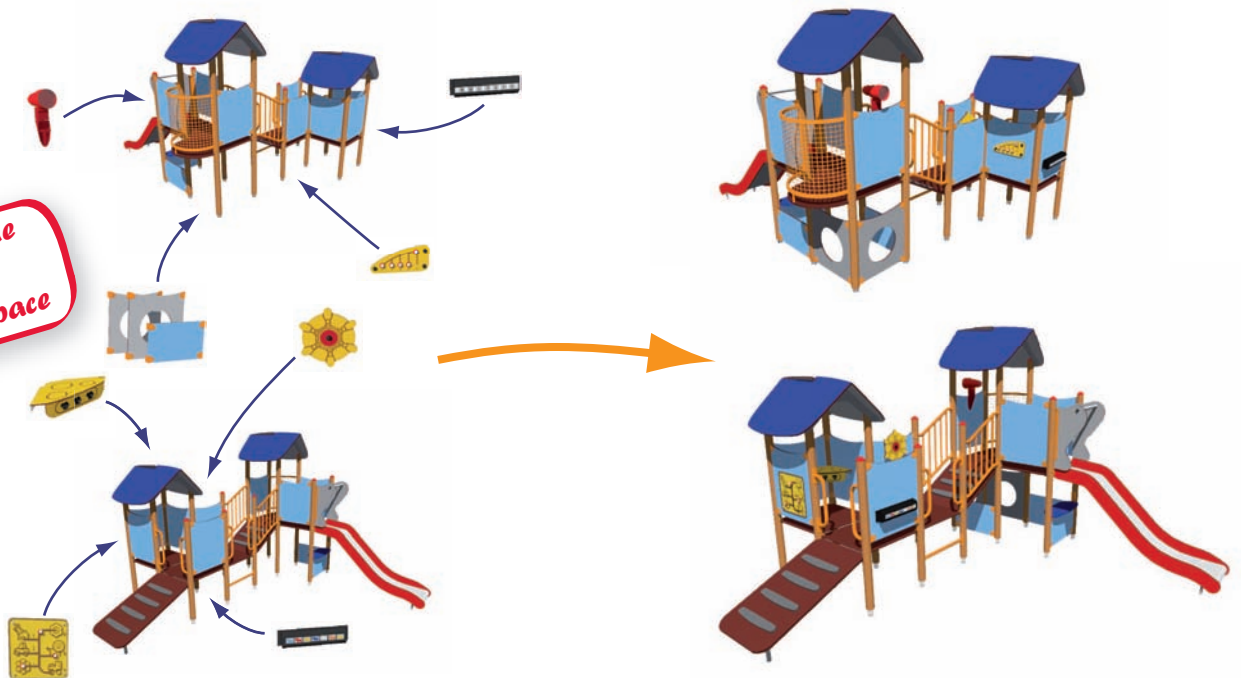

une seule limite, votre imagination...

Fiche J001

Réveillez vos aires de jeux !

Vous souhaitez conserver votre **aire de jeux** tout en lui donnant un **coup de jeune** ? nous pouvons vous proposer diverses solutions à moindre coût qui vous permettront d'avoir un aménagement plus fourni, **accessible** à toutes les tranches d'âge... N'hésitez pas à faire **évoluer** votre aménagement ludique !

Ajouter de **nouvelles fonctions**...

... sur une **structure existante**, quelques jeux de manipulations et vous ajoutez ainsi de **nouvelles fonctions ludiques** qui raviront les enfants et tout cela **sans augmenter** la superficie de votre jeu.

Un maximum de
fun sur un
minimum d'espace

Avec notre **système sur mesure**, vous pouvez programmer votre aire de jeux sur **plusieurs années**. Vous pouvez prévoir une **extension** de votre aménagement au gré de vos budgets.

Module indépendant,
visualisation 3D

- jeux au choix
- panneau bois ou HPL
- poteau bois ou métal

Jeu BOB bleu
réf. 121 432
coloris au choix

Ajouter de **nouveaux** jeux

Pour un **agrandissement d'aire** au moindre coût, nous vous proposons notre **gamme de jeux SOLO** qui feront un parfait complément à un aménagement destiné à **tous les enfants** quelque soit leur âge.