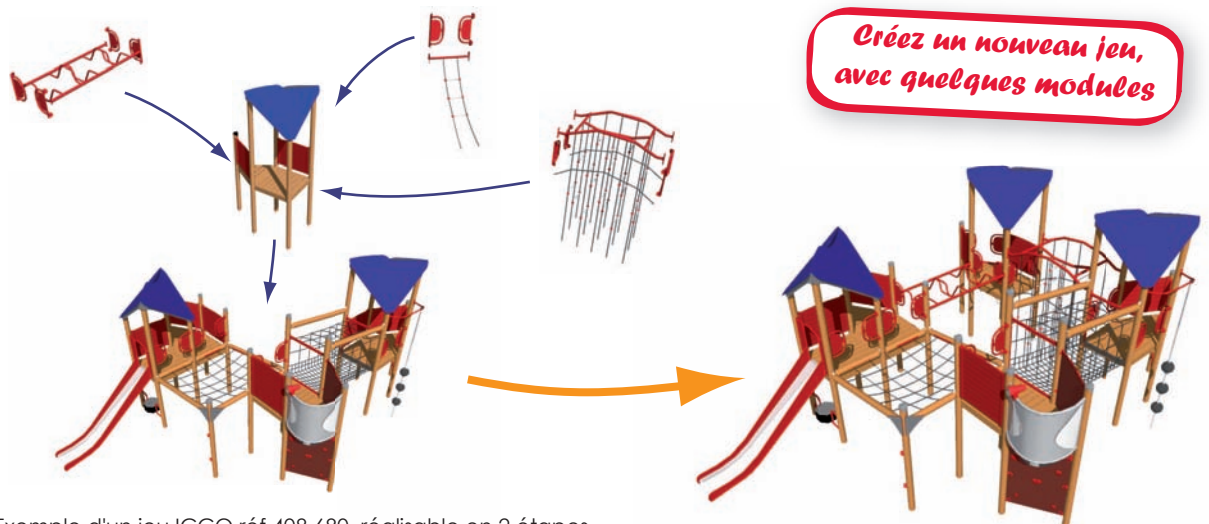

Ajouter de **nouvelles fonctions**...

... sur une **structure existante**, quelques jeux de manipulations et vous ajoutez ainsi de **nouvelles fonctions ludiques** qui raviront les enfants et tout cela **sans augmenter** la superficie de votre jeu.

Un maximum de
fun sur un
minimum d'espace

Avec notre **système sur mesure**, vous pouvez programmer votre aire de jeux sur **plusieurs années**. Vous pouvez prévoir une **extension** de votre aménagement au gré de vos budgets.

Créez un nouveau jeu,
avec quelques modules

Exemple d'un jeu ICCO réf 408 680, réalisable en 2 étapes

Ajouter de **nouvelles** fonctions

Vous voulez rendre votre aire de jeux **accessibles** aux enfants **handicapés** ou aux plus **petits** ? Grâce à nos modules **indépendants**, vous leur donnerez accès à des jeux de **manipulations** et **d'imaginations** très appréciés.

Module indépendant,
visualisation 3D

- jeux au choix
- panneau bois ou HPL
- poteau bois ou métal

Jeu BOB bleu
réf. 121 432
coloris au choix

Ajouter de **nouveaux** jeux

Pour un **agrandissement d'aire** au moindre coût, nous vous proposons notre **gamme de jeux SOLO** qui feront un parfait complément à un aménagement destiné à **tous les enfants** quelque soit leur âge.